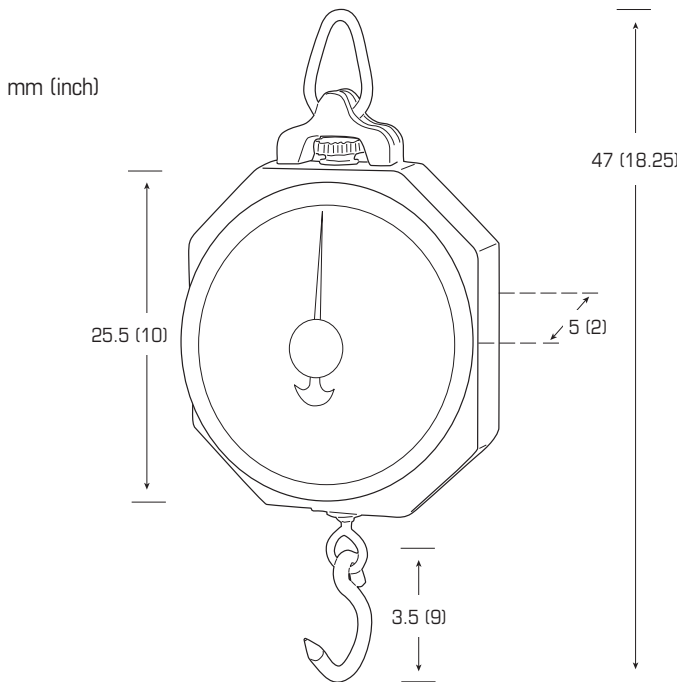

Caractéristiques

- ✓ Boîtier en fonte d'aluminium anti-égratignures
- ✓ Face transparente anti-éclats
- ✓ Cadran 7,5 po gradué en kg et lb
- ✓ Mousqueton de suspension en acier soudé robuste
- ✓ Gros crochet affilé en "J"
- ✓ Garantie 12 mois

Spécifications

Modèle	KHS-C360	KHS-C3120	KHS-C3250
Article	851681	851682	851683
Capacité	60 kg / 125 lb	120 kg / 250 lb	250 kg / 540 lb
Graduation	200 g / 0,5 lb	500 g / 1 lb	1 kg / 2 lb

Balanza industrial colgante

La serie KHS C3 de Kilotech es una balanza industrial de alta calidad. Su robusta estructura de aluminio fundido junto y la resistente cubierta protectora hacen de ella una balanza ideal para todo tipo de operaciones arduas. La anilla de enganche para la instalación, soldada y de gran resistencia, y el gancho en forma de "J" ancha, la convierten en una balanza muy apropiada para carniceros y cazadores. El cuadrante de 7,5" por un solo lado, en kg y lb, es muy fácil de leer.

Características

- ✓ Estructura muy robusta de aluminio fundido
- ✓ Resistente cubierta protectora hacen
- ✓ Cuadrante de 7,5" en kg y lb
- ✓ Robusta anilla soldada de acero
- ✓ Gran gancho en forma de "J"
- ✓ 12 meses de garantía

Especificaciones

Modelo	KHS-C360	KHS-C3120	KHS-C3250
Artículo	851681	851682	851683
Capacidad	60 kg / 125 lb	120 kg / 250 lb	250 kg / 540 lb
Graduación	200 g / 0,5 lb	500 g / 1 lb	1 kg / 2 lb

www.kilotech.com

K I L O T E C H

Accrédité par Mesures Canada